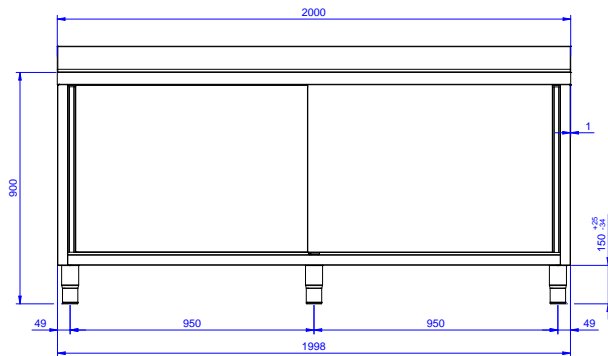

Descrizione**Articolo N°**

Lavatoio in acciaio inox AISI 304 con piano di lavoro da 50 mm e spessore 10/10. Insonorizzato con piega salvamani sui bordi e dotato di involucro perimetrale ed angoli saldati. Porte scorrevoli fonoassorbenti. Piedini regolabili in altezza. Alzatina paraspruzzi posteriore con raggiatura 10 mm, altezza 100 mm e spessore 13 mm. Due vasche da 600x500x300 mm dotate di tubo troppopieno e piletta di scarico da 2". Gocciolatoio stampato posizionato sulla parte sinistra.

Approvazione: _____**Costruzione**

- Struttura completamente in acciaio inox con telaio saldato per conferire massima stabilità al tavolo.
- Miglior accesso al vano grazie alla presenza, per tutte le lunghezze, di solo due porte.
- Vasca lavatoio in acciaio inox AISI 304 dotata di tubo troppopieno e piletta di scarico.
- Piano di lavoro in acciaio 10/10 in AISI 304 di spessore 50 mm con piega salvamani sui bordi con pannello fonoassorbente da 18 mm di spessore.
- Pannelli laterali e suola rinforzata in acciaio inox AISI 304.
- Progettato per essere installato contro un muro. Alzatina posteriore paraspruzzi con raggiatura 8 mm, altezza 100 mm e spessore 13 mm
- Piedini in acciaio inox AISI 304 di 200 mm di altezza e 54 mm di diametro, regolabili: -50/+30 mm.
- Porte fonoassorbenti e scorrevoli su guide poste all'interno della cornice del mobile.
- Gocciolatoio incluso.
- Costruzione in acciaio inox.

Fronte

Lato

D = Scarico acqua

Alto

Scarico

Posizione scarico: Sx

Informazioni chiave

Larghezza armadio:	1910 mm
Profondità armadio:	645 mm
Altezza armadietto:	330 mm
Dimensioni esterne, larghezza:	2000 mm
Dimensioni esterne, profondità:	700 mm
Dimensioni esterne, altezza:	1000 mm
Dimensione alzatina, altezza:	100 mm
Dimensione alzatina, profondità:	13 mm
Dimensione alzatina, raggio:	R=8
Numero di vasche:	2
Dimensione vasca:	600x500xH300
Numero e tipologia di porte:	2 Scorrevole
Spessore piano di lavoro:	50 mm
Peso netto:	75 kg