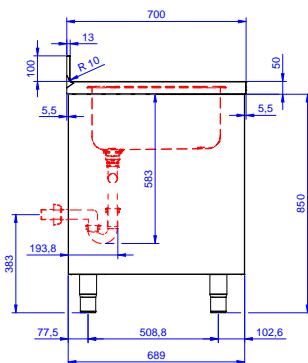

Descrizione**Articolo N°**

Lavatoio in acciaio inox AISI 304 con piano di lavoro da 50 mm e spessore 10/10. Insonorizzato con piega salvamani sui bordi e dotato di involucro perimetrale ed angoli saldati. Porte scorrevoli fonoassorbenti. Piedini regolabili in altezza. Alzatina paraspruzzi posteriore con raggiatura 10 mm, altezza 100 mm e spessore 13 mm. Due vasche da 600x500x300 mm dotate di tubo troppopieno e piletta di scarico da 2". Gocciolatoio stampato posizionato sulla parte sinistra.

Approvazione: _____**Costruzione**

- Struttura completamente in acciaio inox con telaio saldato per conferire massima stabilità al tavolo.
- Miglior accesso al vano grazie alla presenza, per tutte le lunghezze, di solo due porte.
- Vasca lavatoio in acciaio inox AISI 304 dotata di tubo troppopieno e piletta di scarico.
- Piano di lavoro in acciaio 10/10 in AISI 304 di spessore 50 mm con piega salvamani sui bordi con pannello fonoassorbente da 18 mm di spessore.
- Pannelli laterali e suola rinforzata in acciaio inox AISI 304.
- Progettato per essere installato contro un muro. Alzatina posteriore paraspruzzi con raggiatura 8 mm, altezza 100 mm e spessore 13 mm
- Piedini in acciaio inox AISI 304 di 200 mm di altezza e 54 mm di diametro, regolabili: -50/+30 mm.
- Porte fonoassorbenti e scorrevoli su guide poste all'interno della cornice del mobile.
- Gocciolatoio incluso.
- Costruzione in acciaio inox.

Fronte

Lato

D = Scarico acqua

Alto

Scarico

Posizione scarico: Sx

Informazioni chiave

Larghezza armadio:	1910 mm
Profondità armadio:	645 mm
Altezza armadietto:	330 mm
Dimensioni esterne, larghezza:	2000 mm
Dimensioni esterne, profondità:	700 mm
Dimensioni esterne, altezza:	1000 mm
Dimensione alzatina, altezza:	100 mm
Dimensione alzatina, profondità:	13 mm
Dimensione alzatina, raggio:	R=8
Numero di vasche:	2
Dimensione vasca:	600x500xH300
Numero e tipologia di porte:	2 Scorrevole
Spessore piano di lavoro:	50 mm
Peso netto:	75 kg