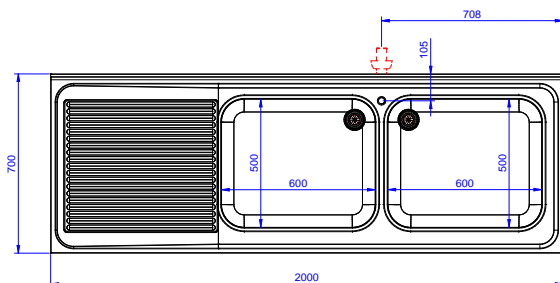

Descrizione**Articolo N°**

Lavatoio in acciaio inox AISI 304 con piano di lavoro da 50 mm e spessore 10/10. Insonorizzato con piega salvamani sui bordi e dotato di involucro perimetrale ed angoli saldati. Porte scorrevoli fonoassorbenti. Piedini regolabili in altezza. Alzatina paraspruzzi posteriore con raggiatura 10 mm, altezza 100 mm e spessore 13 mm. Due vasche da 600x500x300 mm dotate di tubo troppopieno e piletta di scarico da 2". Gocciolatoio stampato posizionato sulla parte sinistra.

Approvazione: _____**Costruzione**

- Struttura completamente in acciaio inox con telaio saldato per conferire massima stabilità al tavolo.
- Miglior accesso al vano grazie alla presenza, per tutte le lunghezze, di solo due porte.
- Vasca lavatoio in acciaio inox AISI 304 dotata di tubo troppopieno e piletta di scarico.
- Piano di lavoro in acciaio 10/10 in AISI 304 di spessore 50 mm con piega salvamani sui bordi con pannello fonoassorbente da 18 mm di spessore.
- Pannelli laterali e suola rinforzata in acciaio inox AISI 304.
- Progettato per essere installato contro un muro. Alzatina posteriore paraspruzzi con raggiatura 8 mm, altezza 100 mm e spessore 13 mm
- Piedini in acciaio inox AISI 304 di 200 mm di altezza e 54 mm di diametro, regolabili: -50/+30 mm.
- Porte fonoassorbenti e scorrevoli su guide poste all'interno della cornice del mobile.
- Gocciolatoio incluso.
- Costruzione in acciaio inox.

Fronte

Lato

D = Scarico acqua

Alto

Scarico

Posizione scarico: Sx

Informazioni chiave

Larghezza armadio:	1910 mm
Profondità armadio:	645 mm
Altezza armadietto:	330 mm
Dimensioni esterne, larghezza:	2000 mm
Dimensioni esterne, profondità:	700 mm
Dimensioni esterne, altezza:	1000 mm
Dimensione alzatina, altezza:	100 mm
Dimensione alzatina, profondità:	13 mm
Dimensione alzatina, raggio:	R=8
Numero di vasche:	2
Dimensione vasca:	600x500xH300
Numero e tipologia di porte:	2 Scorrevole
Spessore piano di lavoro:	50 mm
Peso netto:	75 kg